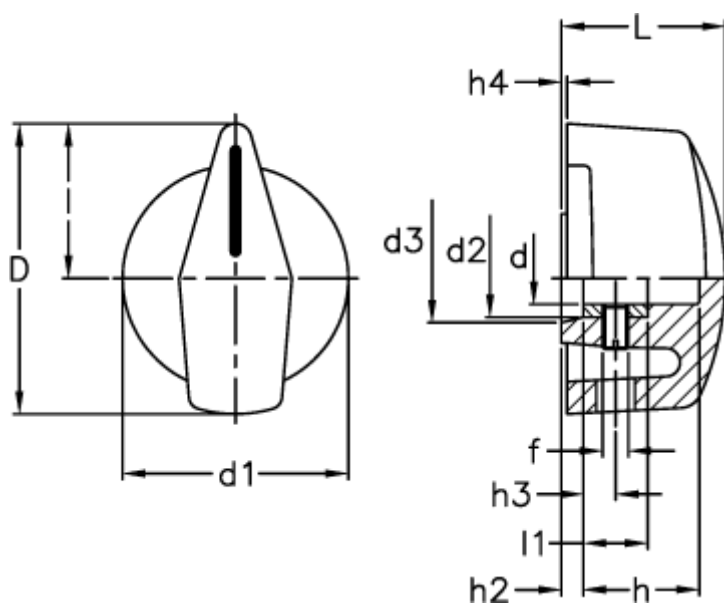

Varenummer: 2306040302
Beskrivelse: E+G Drejeknop m/skørt
MI.204/55-B8

Mål

D	= 55	h3	= 5
d1	= 37	h4	= 0.5
d2	= 15	l	= 30
d3	= 15	L	= 26
d D9	= 8	l1	= 10
f	= M4		
h	= 18		
h2	= 3		